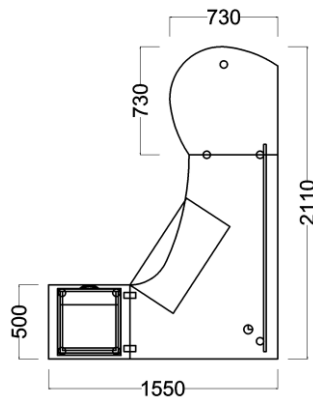

D1-E1LA-A2P1 – 341,00 EUR (ar PVN)