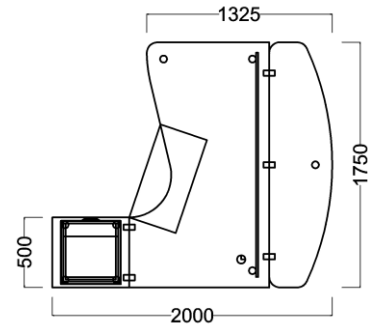

D1-A1LA-A2P1 – 387,00 EUR (ar PVN)