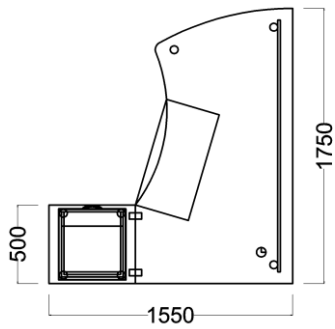

GALDI AR ATVILKTŅU BLOKIEM

Darba vieta 1 darbiniekam

D1-F1LA-A2 – 303,00 EUR (ar PVN)