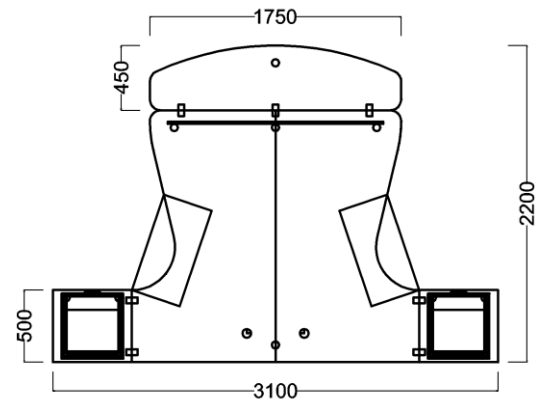

D2-A1LK-A2P1 – 694,00 EUR (ar PVN)