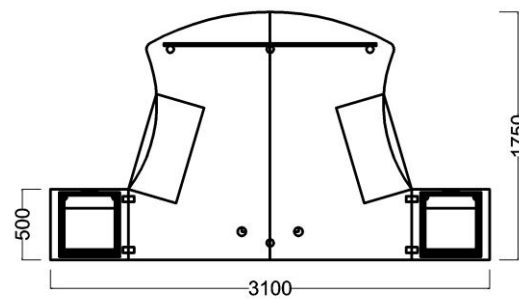

Darba vieta 2 darbiniekam

D2-F1LK-A2 – 607,00 EUR (ar PVN)