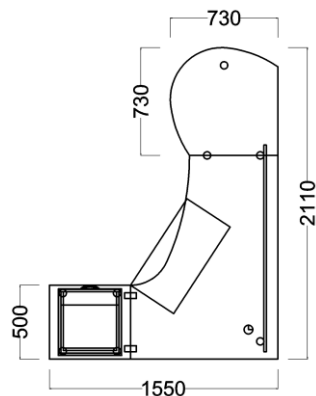

D1-E1LA-A2P1 – 370,00 EUR (ar PVN)