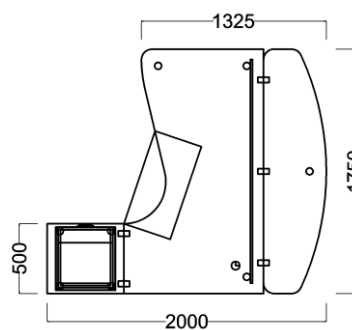

D1-A1LA-A2P1 – 410,00 EUR (ar PVN)