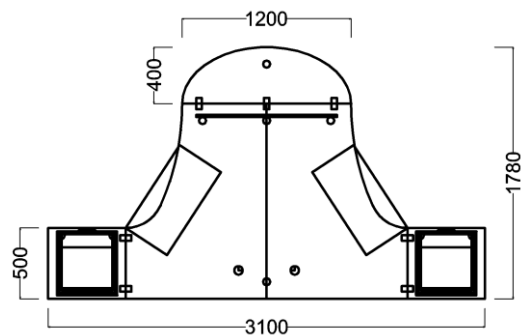

D2-E1LK-A2P2 – 626,00 EUR (ar PVN)