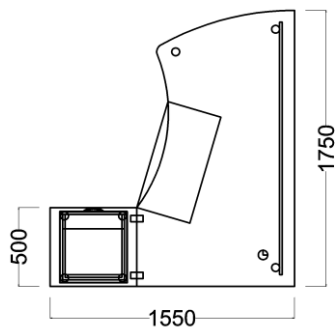

GALDI AR ATVILKŅU BLOKIEM

Darba vieta 1 darbiniekam

D1-F1LA-A2 – 325,00 EUR (ar PVN)