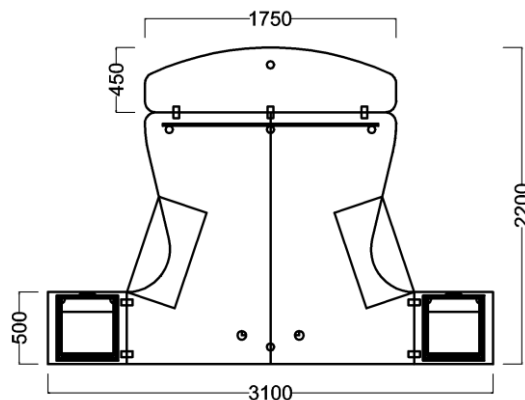

D2-A1LK-A2P1 – 760,00 EUR (ar PVN)