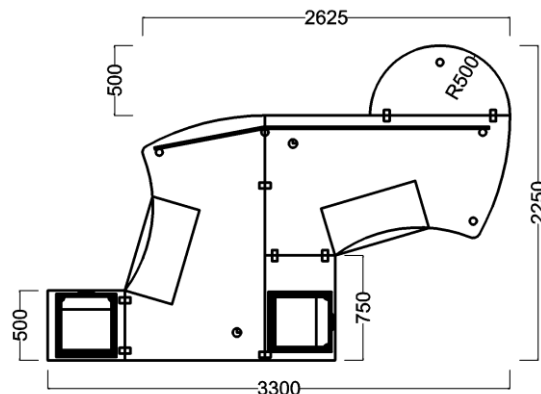

## *Darba vieta 2 darbiniekam*

**D2-F1LK-A2 – 645,00 EUR (ar PVN)**

**D2-A1LK-A2P1 – 760,00 EUR (ar PVN)**

**D2-E1LK-A2P2 – 626,00 EUR (ar PVN)**

**D2-F1LK-A2PA – 695,00 EUR (ar PVN)**

# DOKUMENTU PLAUKTI

**P2-40XL (400X374X750H)**  
54,00 EUR (ar PVN)

**P2-60XL (600X374X750H)**  
60,00 EUR (ar PVN)

**P2-80XL (800X374X750H)**  
69,00 EUR (ar PVN)

**P3-40XL (400x374x1100H)**  
60,00 EUR (ar PVN)

**P3-60XL (600x374x1100H)**  
70,00 EUR (ar PVN)

**P3-80XL (800x374x1100H)**  
85,00 EUR (ar PVN)

**P4-40XL (400x374x1450H)**  
75,00 EUR (ar PVN)

**P4-60XL (600x374x1450H)**  
92,00 EUR (ar PVN)

**P4-80XL (800x374x1450H)**  
104,00 EUR (ar PVN)

**P5-40XL (400x374x1800H)**  
83,00 EUR (ar PVN)

**P5-60XL (600x374x1800H)**  
98,00 EUR (ar PVN)

**P5-80XL (800x374x1800H)**  
118,00 EUR (ar PVN)

**P6-40XL (400x374x2155H)**  
97,00 EUR (ar PVN)

**P6-60XL (600x374x2155H)**  
115,00 EUR (ar PVN)